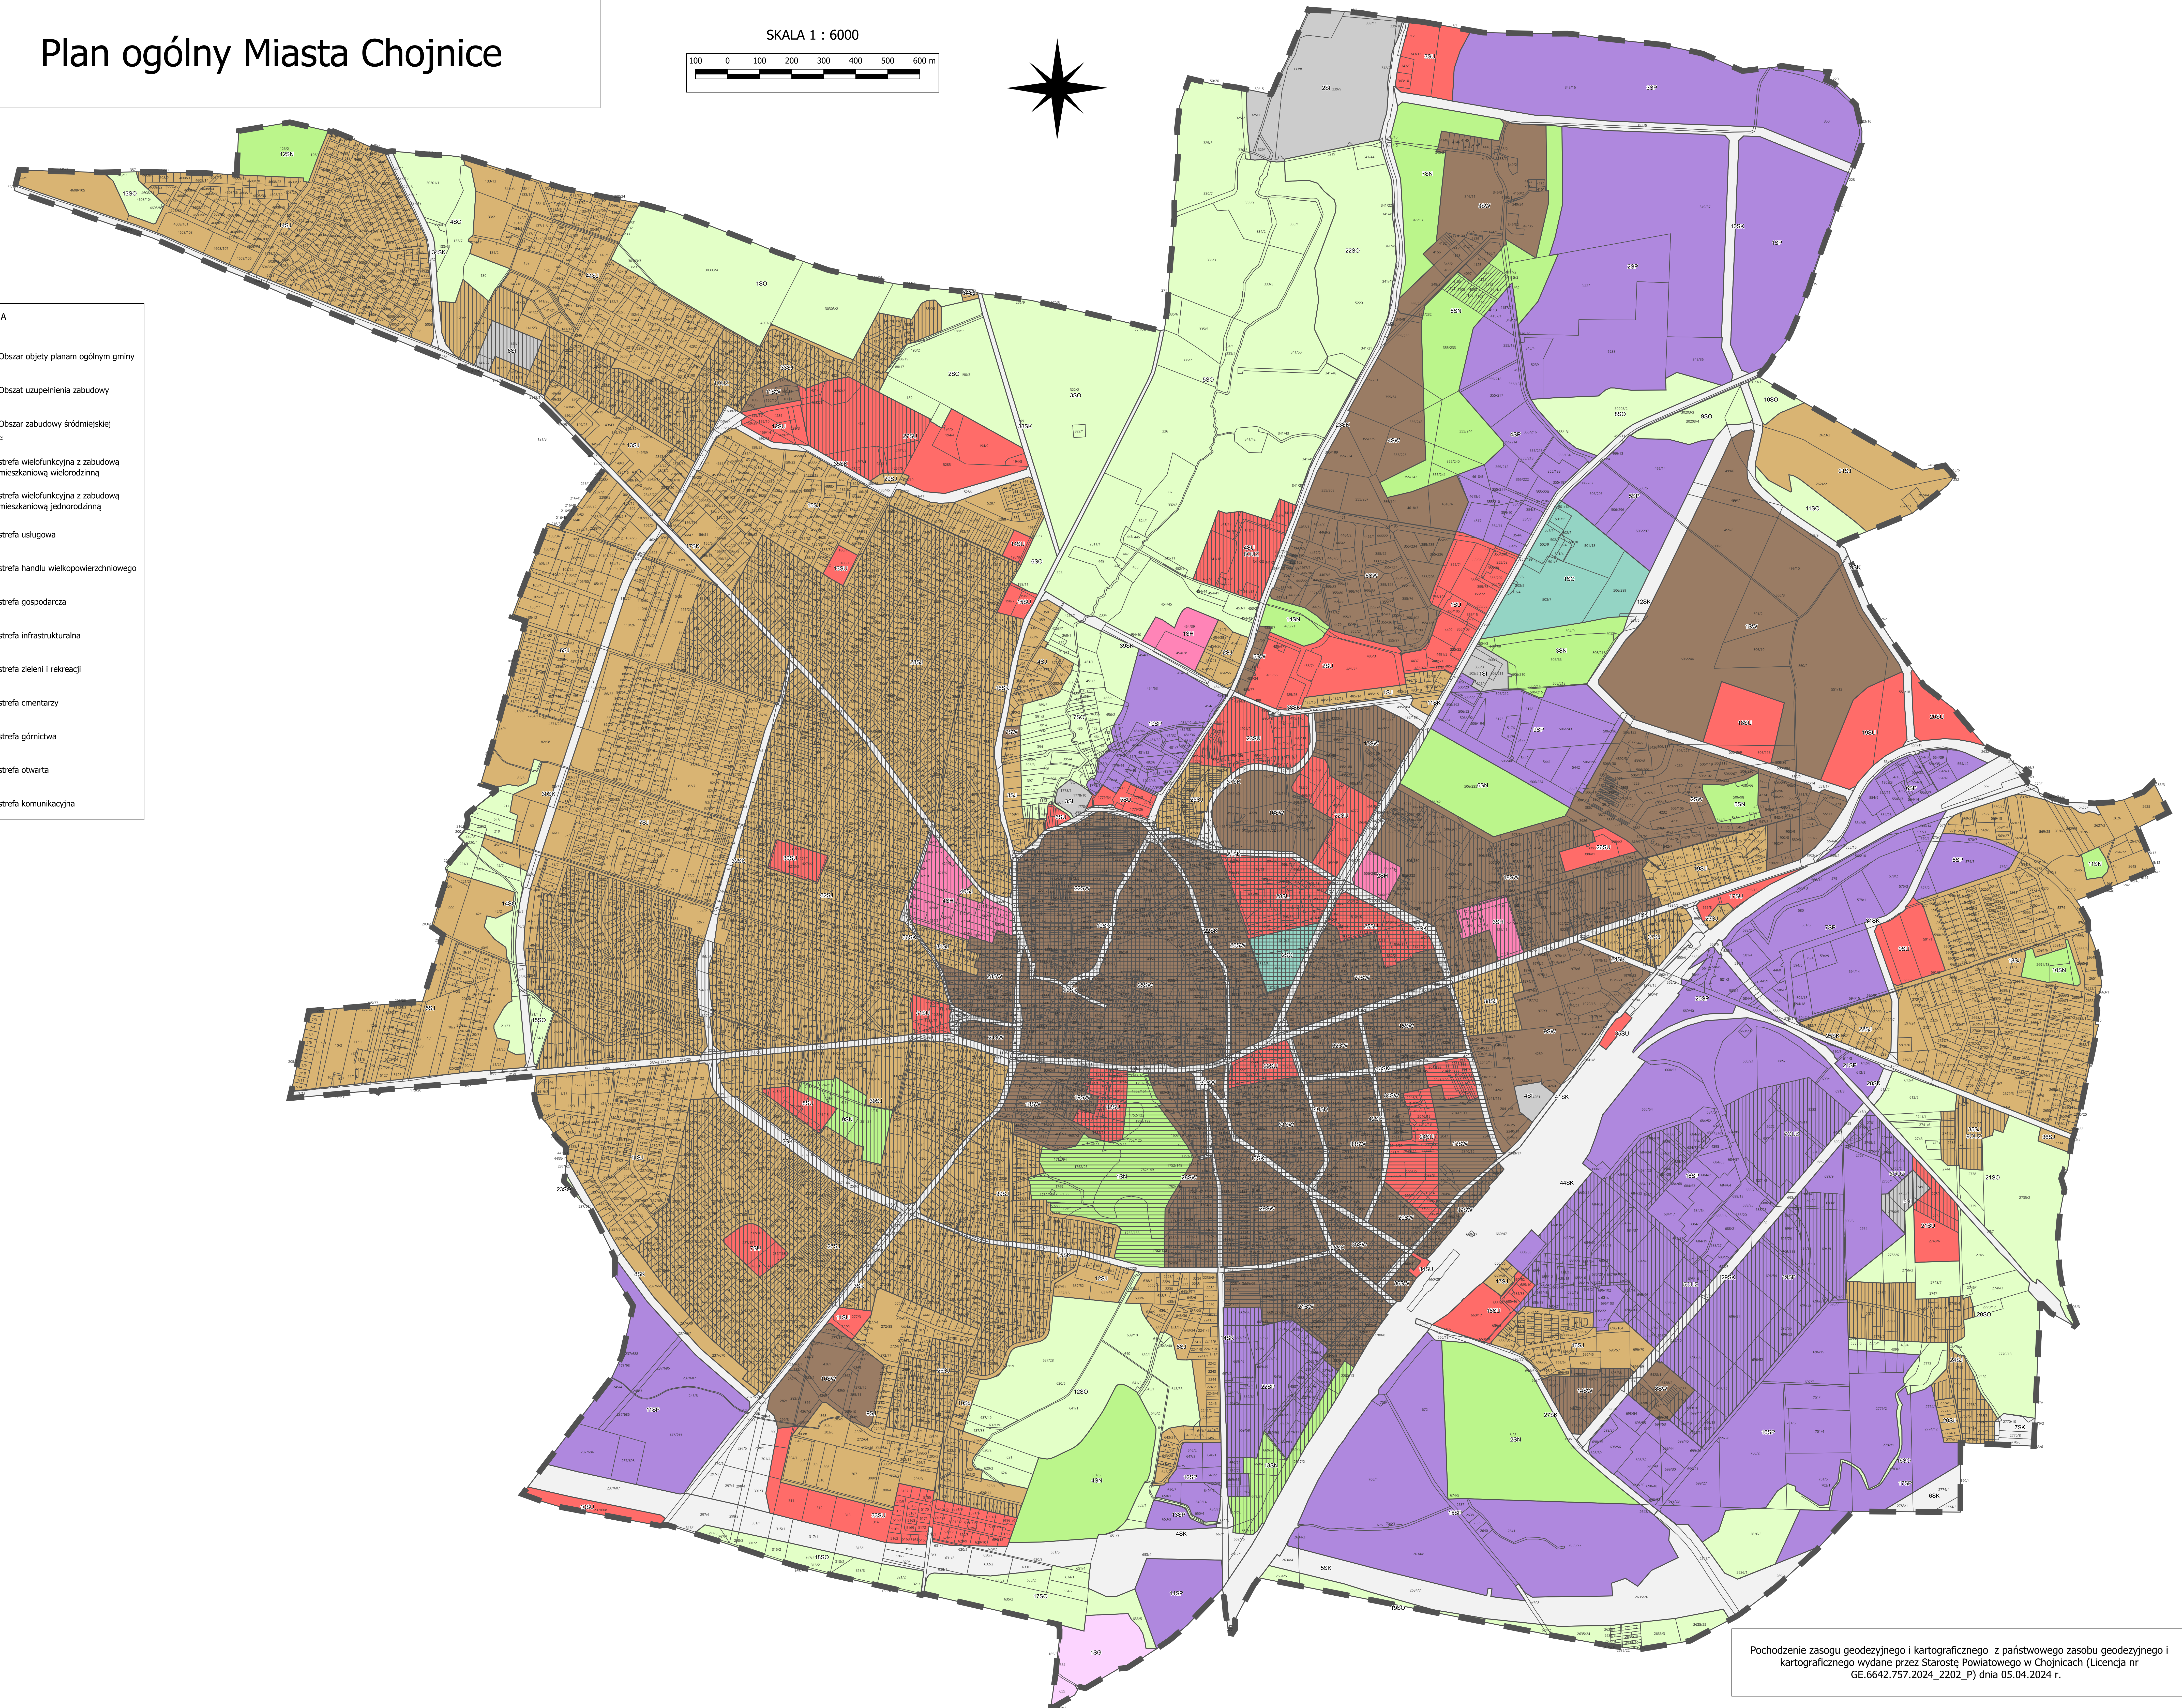

Plan ogólny Miasta Chojnice

SKALA 1 : 6000

OZNACZENIA

- Obszar objęty planem ogólnym gminy
- Obszar uzupełnienia zabudowy
- Obszar zabudowy śródmiejskiej
- Strefy planistyczne:
 - strefa wielofunkcyjna z zabudową mieszkaniową wielorodzinną
 - strefa wielofunkcyjna z zabudową mieszkaniową jednorodzinną
 - strefa usługowa
 - strefa handlu wielkopowierzchniowego
 - strefa gospodarcza
 - strefa infrastrukturalna
 - strefa zieleni i rekreacji
 - strefa cmentarzy
 - strefa górnictwa
 - strefa otwarta
 - strefa komunikacyjna

Pochodzenie zasogu geodezyjnego i kartograficznego z państwowego zasobu geodezyjnego i kartograficznego wydane przez Starostę Powiatowego w Chojnicach (Licencja nr GE.6642.757.2024_2202_P) dnia 05.04.2024 r.